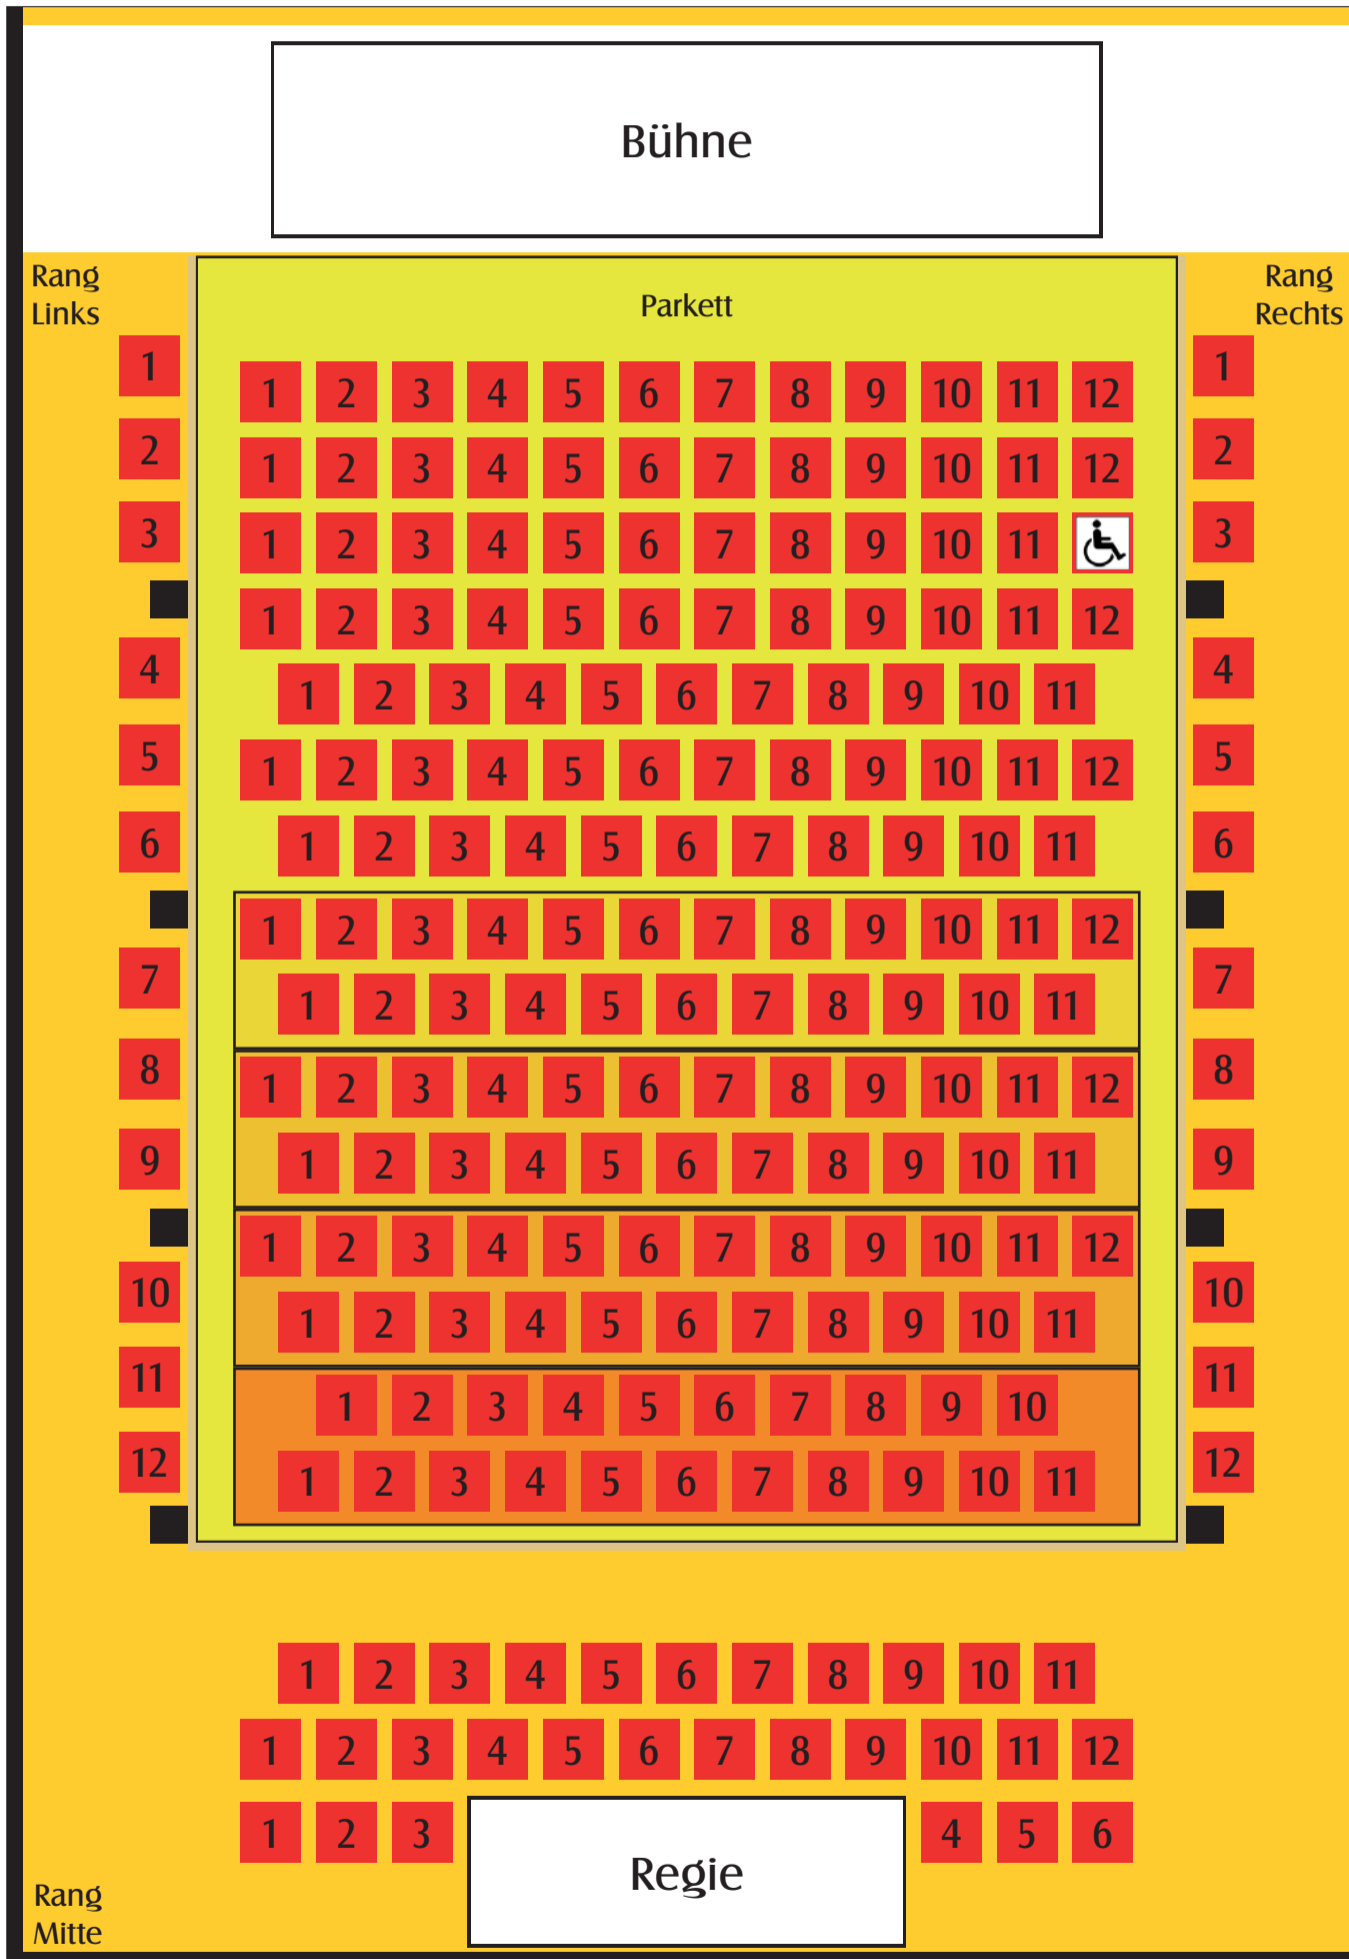

Übersicht Sitzplan Stadttheater Kamenz

- Parkett Sonderreihe
- Parkett Reihe 1
- Parkett Reihe 2
- Parkett Reihe 3
- Parkett Reihe 4
- Parkett Reihe 5
- Parkett Reihe 6
- Parkett Reihe 7
- Parkett Reihe 8 erhöht 20cm
- Parkett Reihe 9
- Parkett Reihe 10 erhöht 40cm
- Parkett Reihe 11
- Parkett Reihe 12 erhöht 60cm
- Parkett Reihe 13
- Parkett Reihe 14 erhöht 80cm

- Rang Mitte 1
- Rang Mitte 2
- Rang Mitte 3